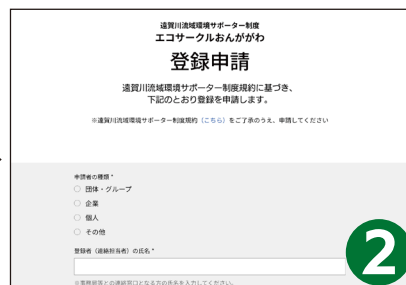

サポーターができること

- ・遠賀川流域での環境保全・再生に関する活動、活動報告、活動予定の登録
- ・公式ロゴマークの使用
- ・ボランティア証明書の交付申請

遠賀川流域マップ

「エコサークルおんががわ」ホームページのご案内

URL <https://www.ongaeco.org>

サポーター登録から各地での活動予定、サポーター間の交流や活動記録の更新、ボランティア証明書の申請まで、すべてワンストップで完結する便利なハブサイトです。
順次コンテンツを増やしていきますので楽しみに。

サポーター参加登録方法

遠賀川流域環境サポーターへの登録は簡単。

「エコサークルおんががわ」のホームページからご登録ください。

トップページの「登録申請する」ボタンをクリックしてください。

登録フォームが開きますので、必要事項を入力して「送信」ボタンをクリックしてください。

登録したメールアドレス宛に、自動返信メールが届きます。届かない場合は迷惑メールフォルダを確認し、そこにも届いていなければ再申請するかトップページ最下部の「お問合せ」からご連絡ください。

サポーター専用の「ゲストエリア」を開きます。トップ画面の「ゲストエリア(サポーター専用)」をクリックしてください。

自動返信メールに「ゲストエリア」用のパスワードが記載されていますので、入力ログインしてください。

「ゲストエリア」から活動予定の登録や活動記録の報告、ボランティア証明書の申請、公式ロゴマークのダウンロードなどが行えます。

ホームページでできること

「活動予定の登録」「活動記録の報告」や「ボランティア証明書の申請」など行えます。