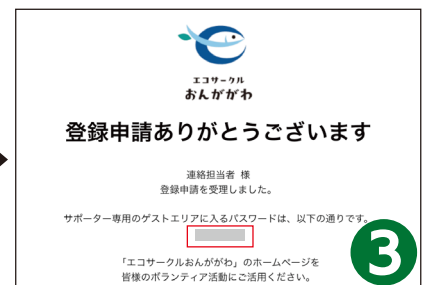

サポーターができること

- ・遠賀川流域での環境保全・再生に関する活動、活動報告、活動予定の登録
- ・公式ロゴマークの使用
- ・ボランティア証明書の交付申請

遠賀川流域マップ

「エコサークルおんががわ」ホームページのご案内

URL <https://www.ongaeco.org>

サポーター登録から各地での活動予定、サポーター間の交流や活動記録の更新、ボランティア証明書の申請まで、すべてワンストップで完結する便利なハブサイトです。
順次コンテンツを増やしていきますので楽しみに。

サポーター参加登録方法

遠賀川流域環境サポーターへの登録は簡単。

「エコサークルおんががわ」のホームページからご登録ください。

トップページの「登録申請する」ボタンをクリックしてください。

登録フォームが開きますので、必要事項を入力して「送信」ボタンをクリックしてください。

登録したメールアドレス宛に、自動返信メールが届きます。届かない場合は迷惑メールフォルダを確認し、そこにも届いていなければ再申請するかトップページ最下部の「お問合せ」からご連絡ください。

サポーター専用の「ゲストエリア」を開きます。トップ画面の「ゲストエリア(サポーター専用)」をクリックしてください。

自動返信メールに「ゲストエリア」用のパスワードが記載されていますので、入力ログインしてください。

「ゲストエリア」から活動予定の登録や活動記録の報告、ボランティア証明書の申請、公式ロゴマークのダウンロードなどが行えます。

ホームページでできること

「活動予定の登録」「活動記録の報告」や「ボランティア証明書の申請」など行えます。